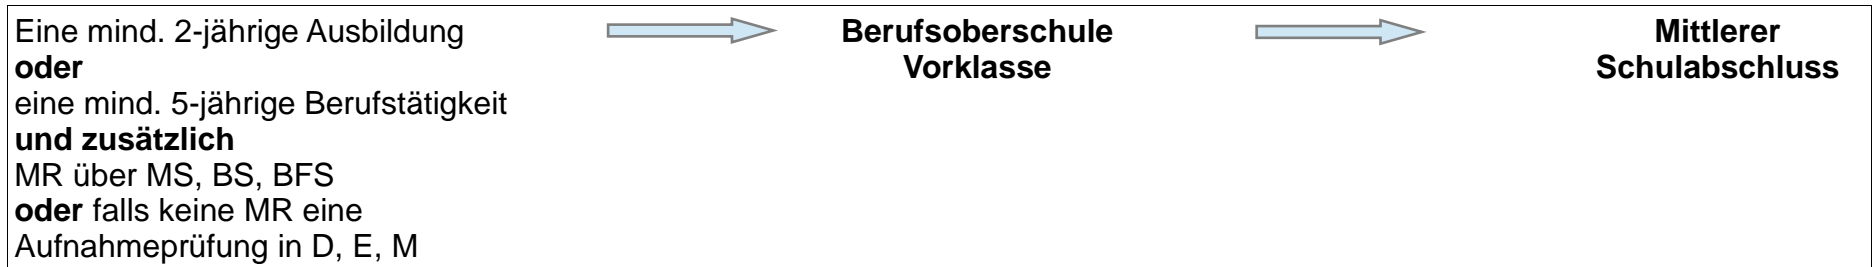

* Für Berufsabschlüsse vor dem 01.08.2011 gilt: Durchschnittsnote 2,5 und Englischnote 3