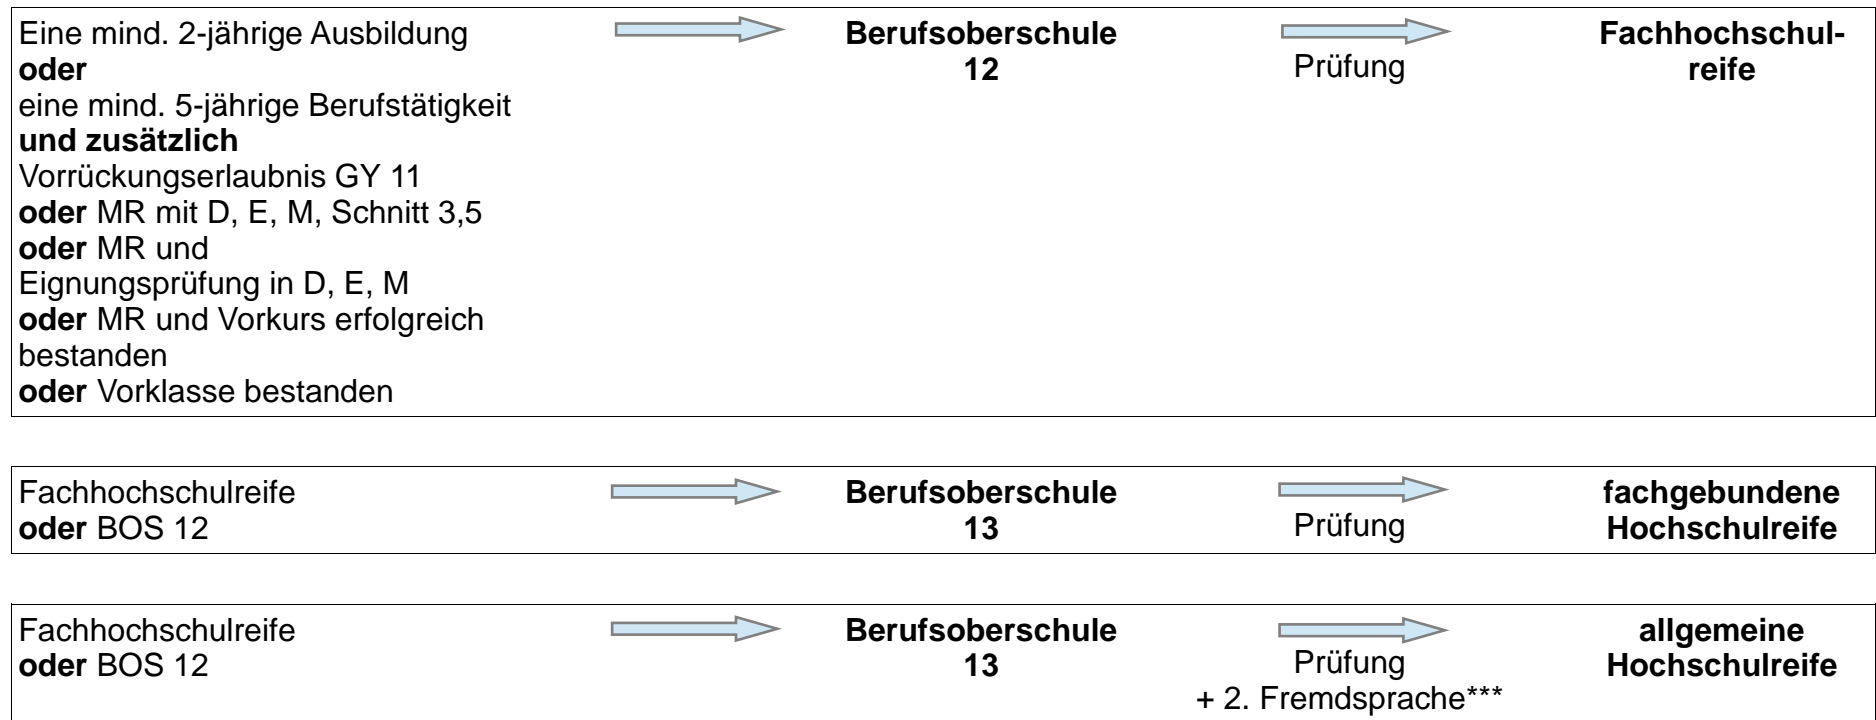

*** Als 2. Fremdsprachen werden Französisch, Italienisch, Latein, Russisch oder Spanisch anerkannt.

Abkürzungen:

BFS = Berufsfachschule
BOS = Berufsoberschule
BS = Berufsschule
D = Deutsch
E = Englisch
FOS = Fachoberschule
GY = Gymnasium

M = Mathematik
MR = Mittlerer Schulabschluss (ehemals „mittlere Reife“)
MS = Mittelschule
Quabi = Qualifizierender Bildungsabschluss; gilt in Bayern als Mittlerer Schulabschluss
RS = Realschule
WS = Wirtschaftsschule