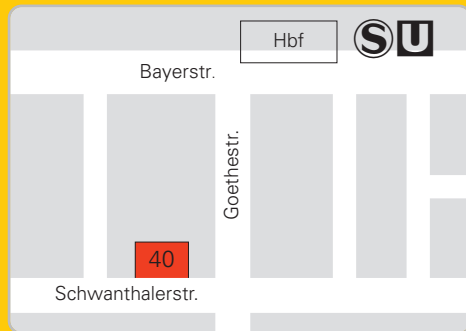

# Schulberatung der Landeshauptstadt München

So finden Sie uns:

U-/S-Bahn, Tram, Bus Hauptbahnhof  
**Schwanthalerstraße 40 (VI. Stock)**  
**80336 München**

Nur wenige Minuten vom Hauptbahnhof

Telefon 089 233-83300  
(auch für Terminvereinbarung)  
bildungsberatung@muenchen.de  
[www.muenchen.de/bildungsberatung/](http://www.muenchen.de/bildungsberatung/)