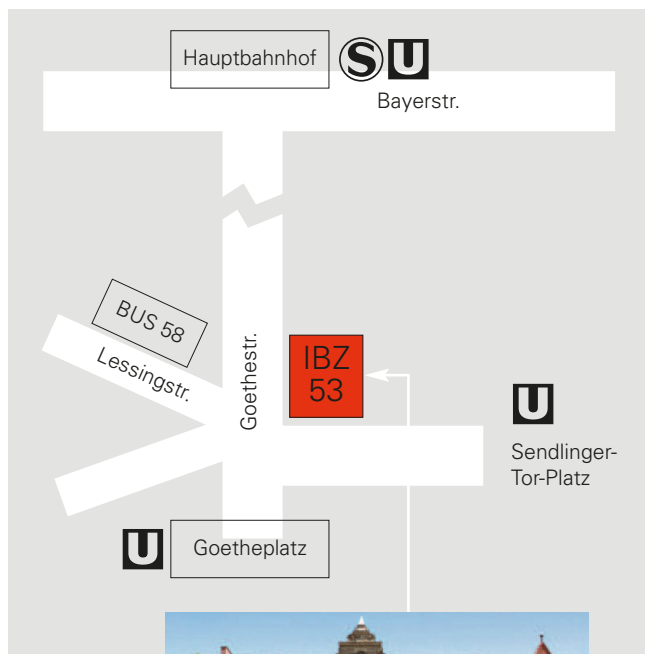

Sie erreichen uns:

- mit der U-Bahn
U3 oder U6 Haltestelle Goetheplatz
U1, U2, U4 oder U5 Haltestelle Hauptbahnhof
- mit der S-Bahn: Haltestelle Hauptbahnhof
- mit dem Bus Linie 58 oder 68: Haltestelle Beethovenplatz

*Bildungsberatung International im
Internationalen Beratungszentrum (IBZ)
Goethestraße 53*

Kontakt

Bildungsberatung International

im Internationalen Beratungszentrum (IBZ)
Goethestraße 53
80336 München
Zimmer 002, 009, 103 und 105
Tel. +49 89 233-26875